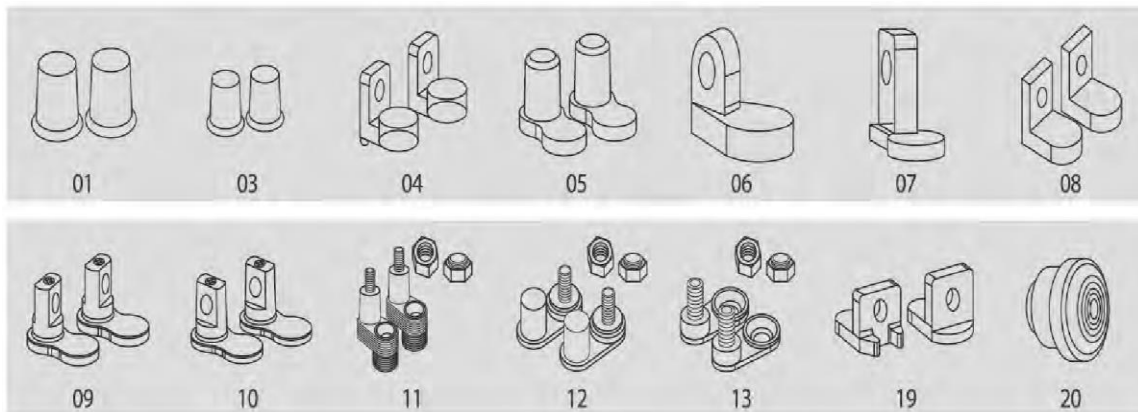

KYTKENNÄT

NAPAMALLIT

POHJAKIINNITYKSET